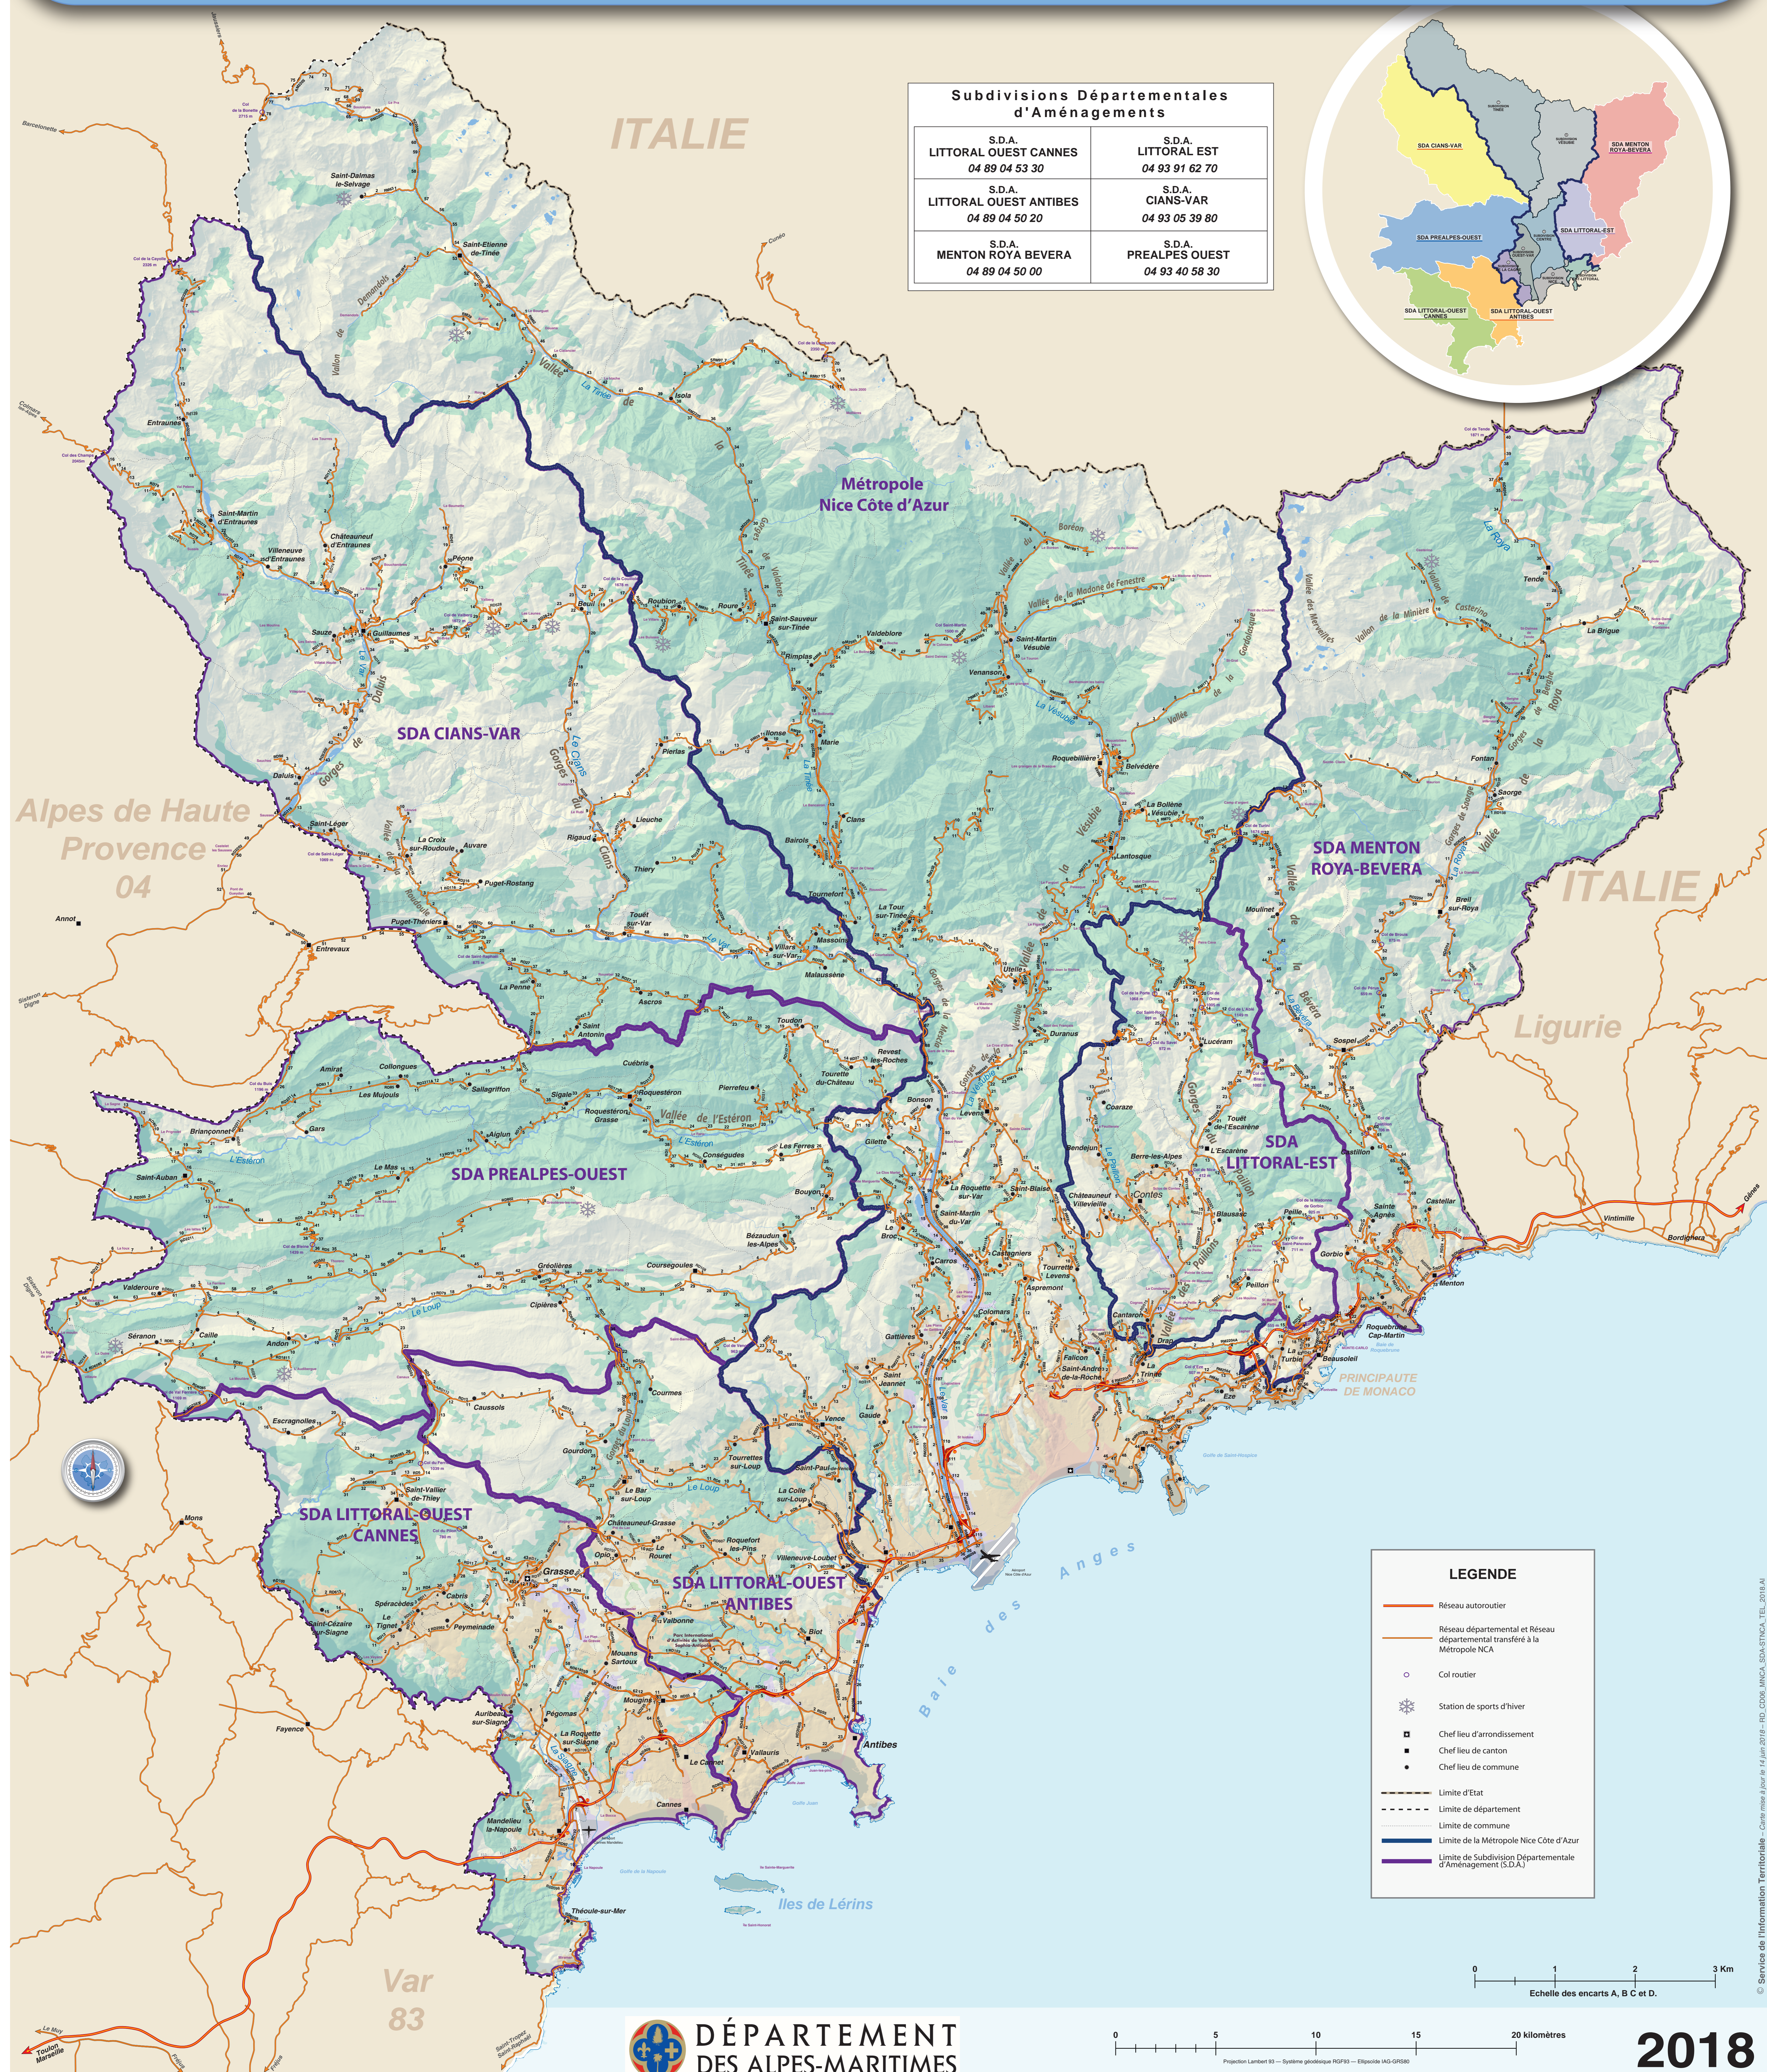

Réseau routier départemental des Alpes-Maritimes

Subdivisions Départementales d'Aménagements

S.D.A. LITTORAL OUEST CANNES 04 89 04 53 30	S.D.A. LITTORAL EST 04 93 91 62 70
S.D.A. LITTORAL OUEST ANTIBES 04 89 04 50 20	S.D.A. CIANS-VAR 04 93 05 39 80
S.D.A. MENTON ROYA BEVERA 04 89 04 50 00	S.D.A. PREALPES OUEST 04 93 40 58 30

LEGENDE

- Réseau autoroutier
- Réseau départemental et Réseau départemental transféré à la Métropole NCA
- Col routier
- ❄ Station de sports d'hiver
- Chef lieu d'arrondissement
- Chef lieu de canton
- Chef lieu de commune
- --- Limite d'Etat
- - - Limite de département
- ..... Limite de commune
- Limite de la Métropole Nice Côte d'Azur
- Limite de Subdivision Départementale d'Aménagement (S.D.A.)