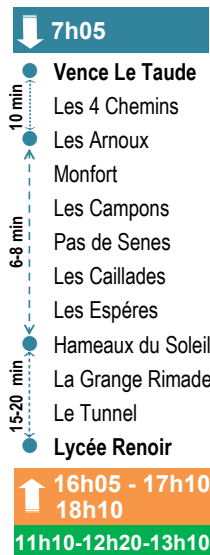

TRANSPORT SCOLAIRE

Ligne 400 S

Observations

Année scolaire 2017- 2018

* Arrêt "**Romée**" desservi uniquement sur les services 6h55, 8h00 le matin et 17h10, 18h10 le soir

** **Villeneuve Village** desservi sur demande à 15h10

horaires retour : **lundi, mardi, jeudi, vendredi**

horaires retour : **mercredi**

Provence-Alpes-Côte d'Azur

N° Vert 0 800 06 01 06

www.departement06.fr

**LIGNES
D'AZUR**

Les Alpes-Maritimes en toute liberté